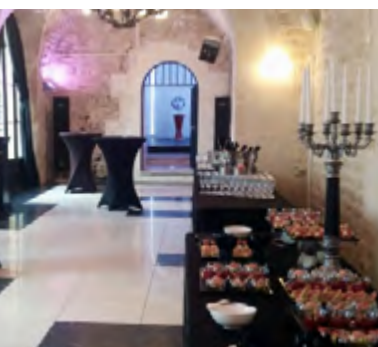

L'hôtel dispose de 28 chambres ainsi que d'un espace détente (sauna et hammam).

Art Hôtel ou comment allier travail et détente pour vos collaborateurs.

SALLE «Rez-de-Jardin» 100 m²

Notre salle principale est située au cœur du château. Son plafond voûté en pierre apportera du **charme** à vos réunions. Ses baies vitrées donnant sur une vaste terrasse plein Sud apporte un excellent éclairage naturel.

Théâtre	U	École	Banquet	Tables Rondes	Cocktail
35	24	18	25	75	100

SALLE «La Cave»

100 m²

Cette salle en annexe du château est aménagée directement dans la pierre, ce qui donnera de la singularité à vos événements. Ce lieu **authentique** créera un inoubliable souvenir dans la mémoire de vos collaborateurs.

Théâtre	U	École	Banquet	Tables Rondes	Cocktail
80	30	24	30	48	100

SALLE «La Troglodyte»

35 m²

Art Hôtel dispose également d'un plus petit espace séminaire idéal pour les réunions en comité réduit. Dans un cadre typiquement **troglodyte**, en annexe du château et éclairé par la lumière du jour, laissez vos idées s'allier à l'originalité de cette pièce.

Théâtre	U	École	Banquet	Tables Rondes	Cocktail
20	10	6	12	16	30

NOS ÉQUIPEMENTS

Nos espaces séminaire sont tous équipés du matériel nécessaire au bon déroulement de vos évènements.

- Paper board •
- Vidéoprojecteur •
- Écran de cinéma •
- Kit séminaire •
- WIFI •
- TV 56 pouces
- Lecteur DVD
- Micros
- Chauffage
- Pupitre