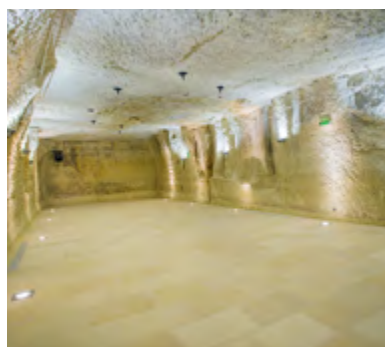

L'hôtel dispose de 28 chambres ainsi que d'un espace détente (sauna et hammam).

Art Hôtel ou comment allier travail et détente pour vos collaborateurs.

SALLE «Rez-de-Jardin» 100 m²

Notre salle principale est située au cœur du château. Son plafond voûté en pierre apportera du **charme** à vos réunions. Ses baies vitrées donnant sur une vaste terrasse plein Sud apporte un excellent éclairage naturel.

Théâtre	U	École	Banquet	Tables Rondes	Cocktail
35	24	18	25	75	100

SALLE «La Cave»

100 m²

Cette salle en annexe du château est aménagée directement dans la pierre, ce qui donnera de la singularité à vos événements. Ce lieu **authentique** créera un inoubliable souvenir dans la mémoire de vos collaborateurs.

Théâtre	U	École	Banquet	Tables Rondes	Cocktail
80	30	24	30	48	100

SALLE «La Troglodyte»

35 m²

Art Hôtel dispose également d'un plus petit espace séminaire idéal pour les réunions en comité réduit. Dans un cadre typiquement **troglodyte**, en annexe du château et éclairé par la lumière du jour, laissez vos idées s'allier à l'originalité de cette pièce.